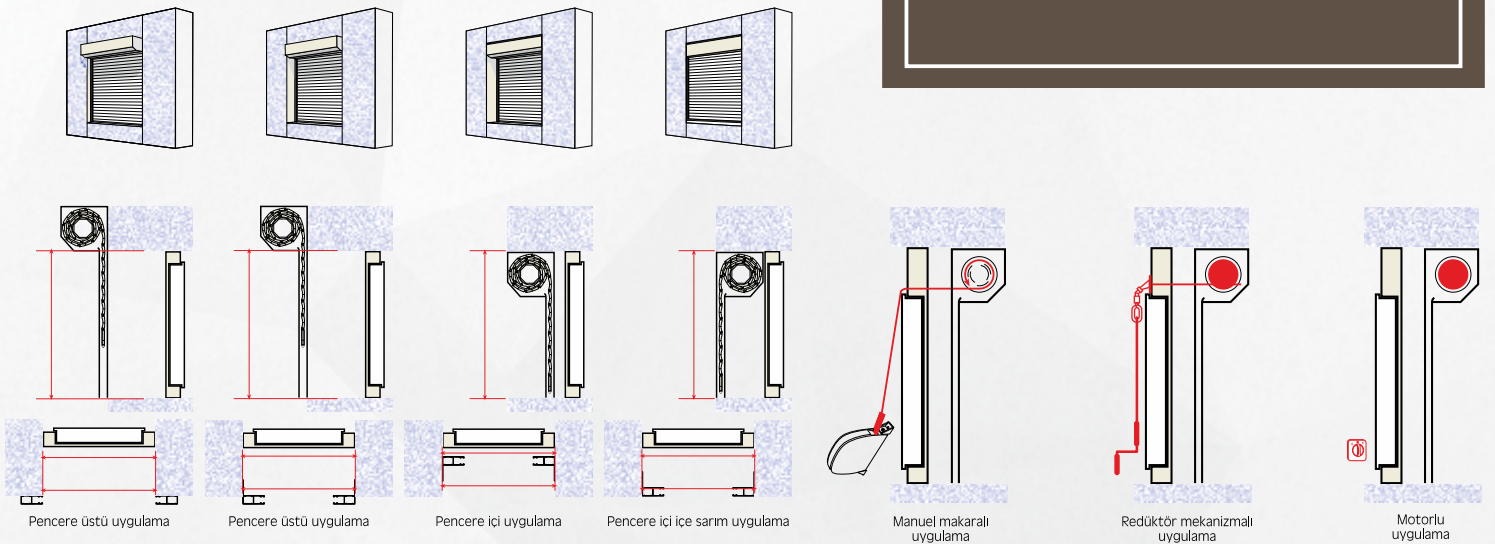

Dıştan Takma Panjur Sistemleri